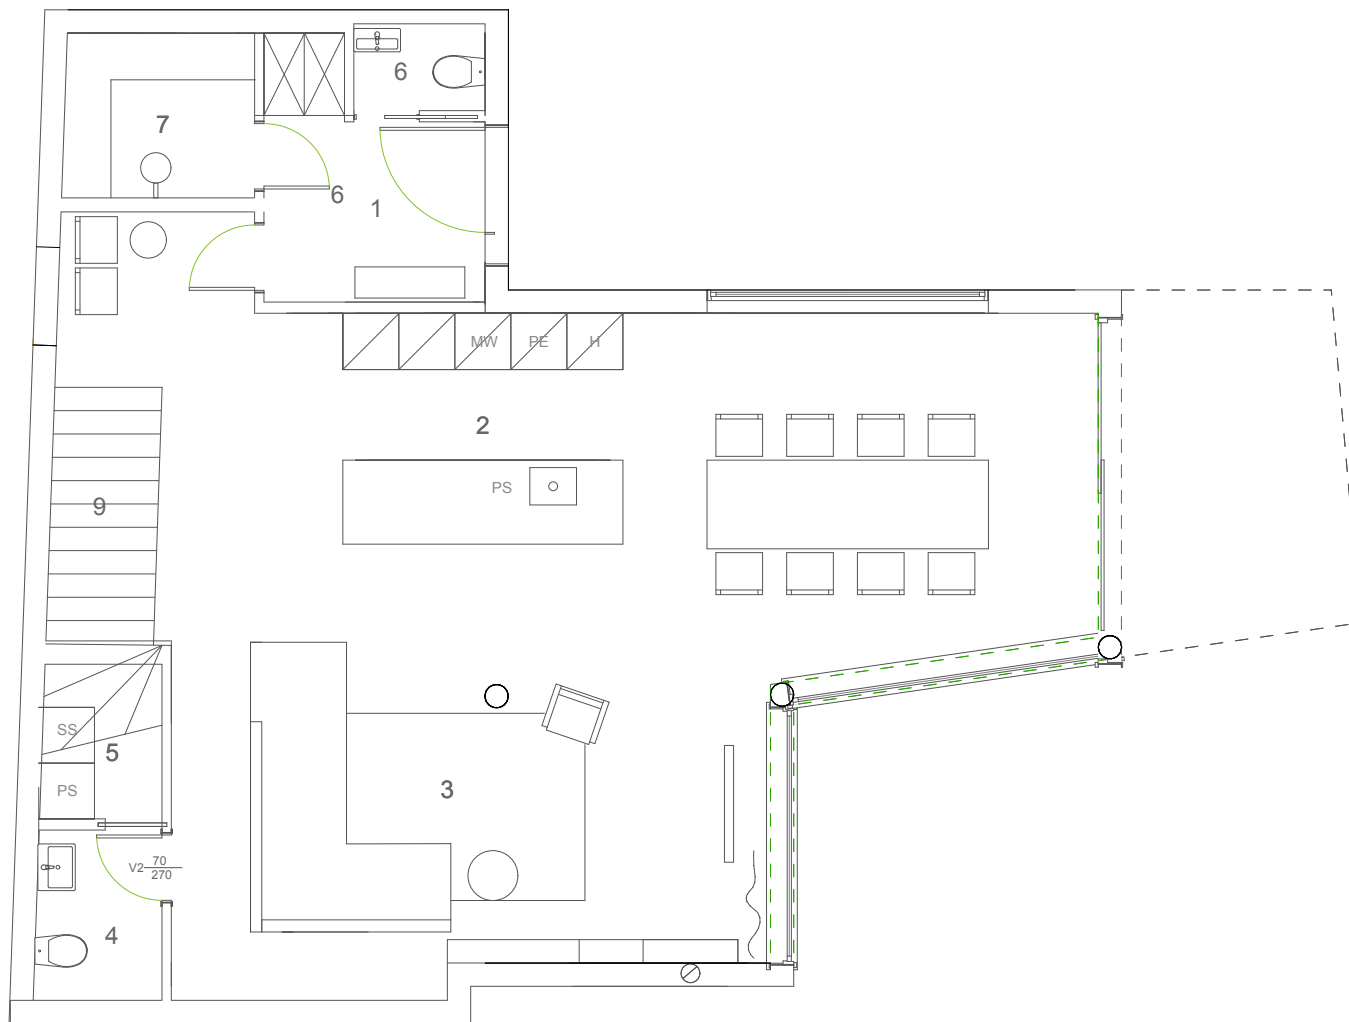

Tlocrt opreme N
M 1: 50

9	stubište	3 m ² - kamen
10	hodnik	10 m ² - tapison
11	soba 2	22 m ² - tapison
12	kupatilo 2	5 m ² - ploščice
13	kupatilo 3	5 m ² - ploščice
14	soba 3	18 m ² - tapison
15	soba 4	9 m ² - tapison
16	kupatilo 4	5 m ² - ploščice
18	soba 5	8,5 m ² - tapison

Tlocrt opreme P
M 1: 50

- | | |
|--------------------------|---------------|
| 1 ulaz - | 6 m2 - kamen |
| 2 kuhinja i blagavaona - | 41 m2 - kamen |
| 3 dnevni boravak - | 22 m2 - kamen |
| 4 wc - | 2 m2 - kamen |
| 5 utility - | 2 m2 - kamen |
| 6 wc 1 - | 2 m2 - kamen |
| 7 sauna - | 4 m2 - kamen |